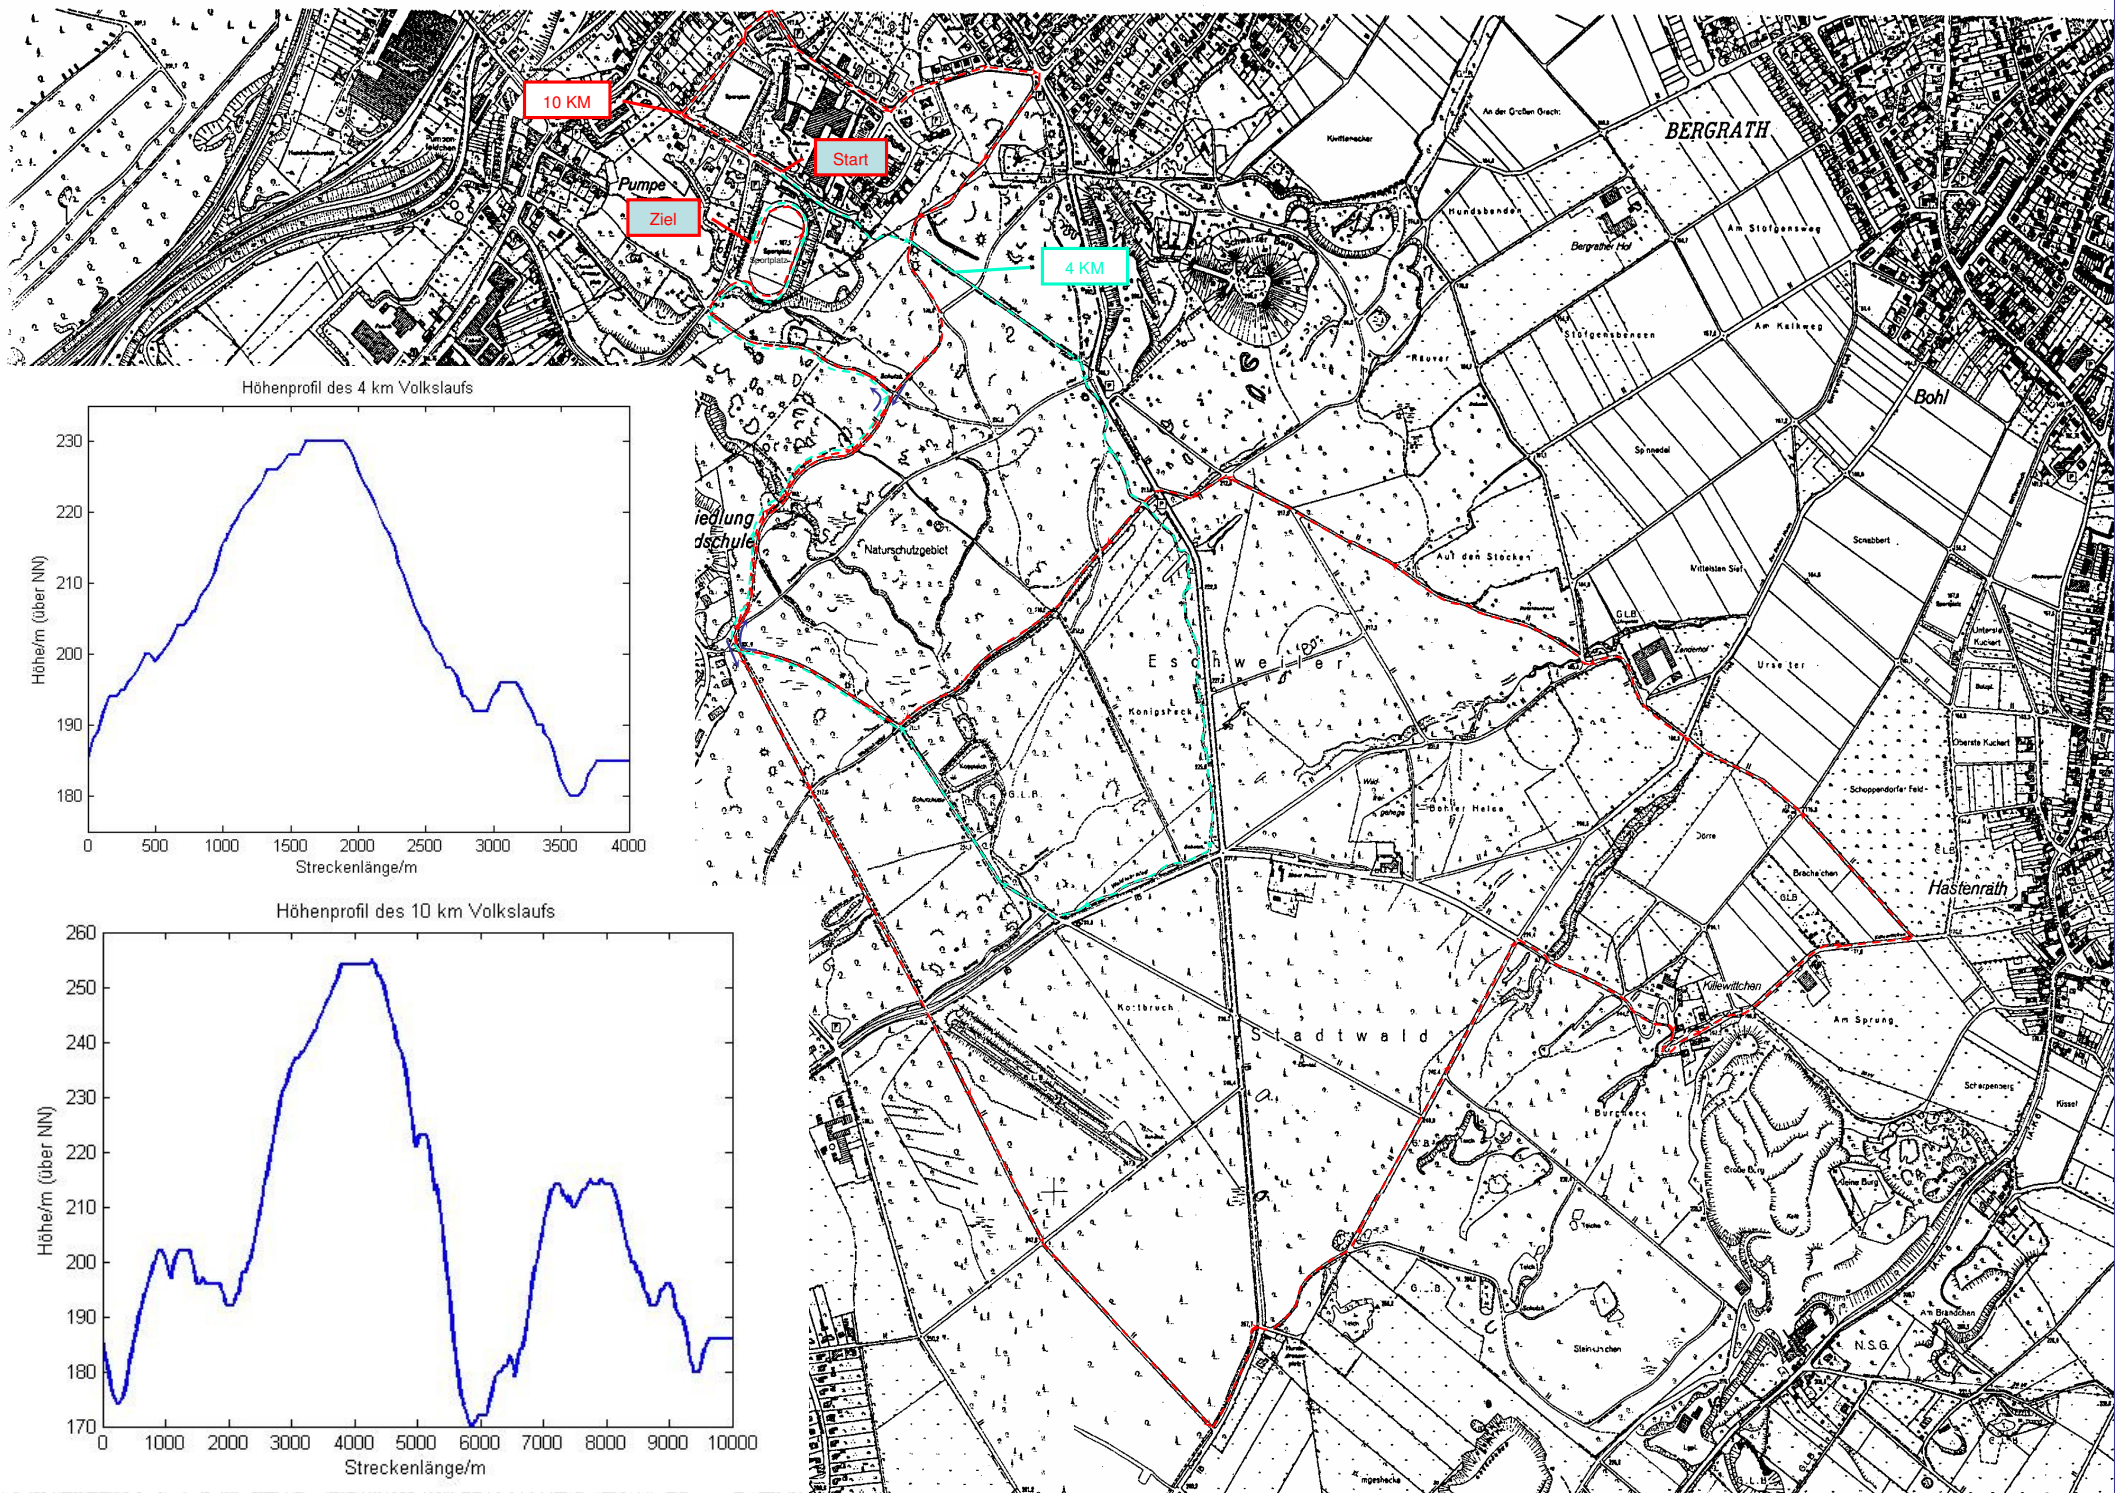

Streckenplan des 10 km und des 4 km Laufs beim Eschweiler Volkslauf

-----> (red dashed arrow)
-----> (green dashed arrow)

Höhenprofil des 4 km Volkslaufs

Höhenprofil des 10 km Volkslaufs