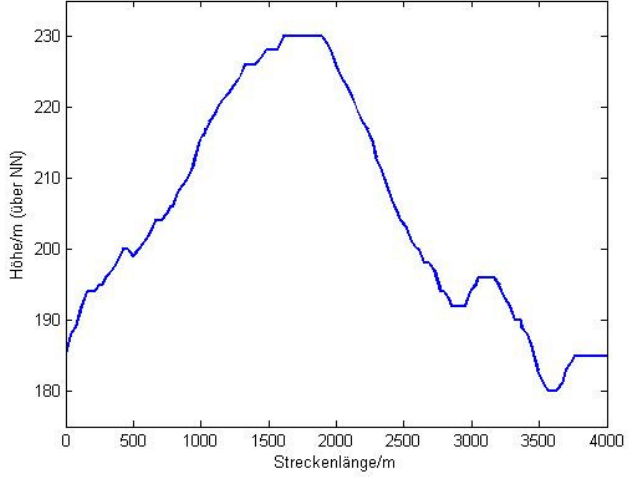

Streckenplan des 10 km und des 4 km Laufs beim Eschweiler Volkslauf

-----> (red dashed arrow)
-----> (green dashed arrow)

Höhenprofil des 4 km Volkslaufs

Höhenprofil des 10 km Volkslaufs